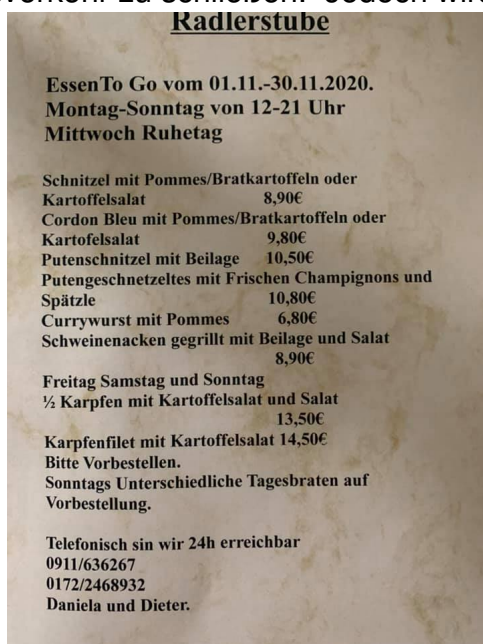

"Lockdown-Light" beim ARSV Katzwang

Geschrieben von: mh

Montag, den 02. November 2020 um 07:43 Uhr

Liebe Mitglieder, liebe Sportfreunde, Ihr habt es sicher mitbekommen, aufgrund der anhaltenden, und wieder an Dynamik gewinnenden Corona-Pandemie haben Bund und Länder beschlossen, im November einen sog. „Lockdown-Light“ abzuhalten. Dies beinhaltet u.A. die abermalige Schliessung sämtlicher Sportanlagen für den Mannschaftssport im Amateurbereich.

Aus diesem Grund werden wir leider unsere Sportanlagen für die Zeit vom 02.11.2020 bis vorerst mindestens 30.11.2020 für den Mannschafts- sportbetrieb schließen. Während dieser Zeit ist kein Trainings- und Wettkampfbetrieb möglich. Wir hoffen, dass wir im Dezember unsere Anlagen unter den ausgearbeiteten Hygienekonzepten wieder öffnen dürfen, aber das ist alles noch Spekulation. Sollten sich Änderungen ergeben, werden wir Euch natürlich davon in Kenntnis setzen. Zudem ist unser Wirt gezwungen, die Radlerstube erneut für den Publikumsverkehr zu schließen. Jedoch wird es täglich wieder ein Angebot an „To-Go“-Speisen geben:

Bis dahin, bleibt alle gesund! Sportliche Grüße Euer Vorstand